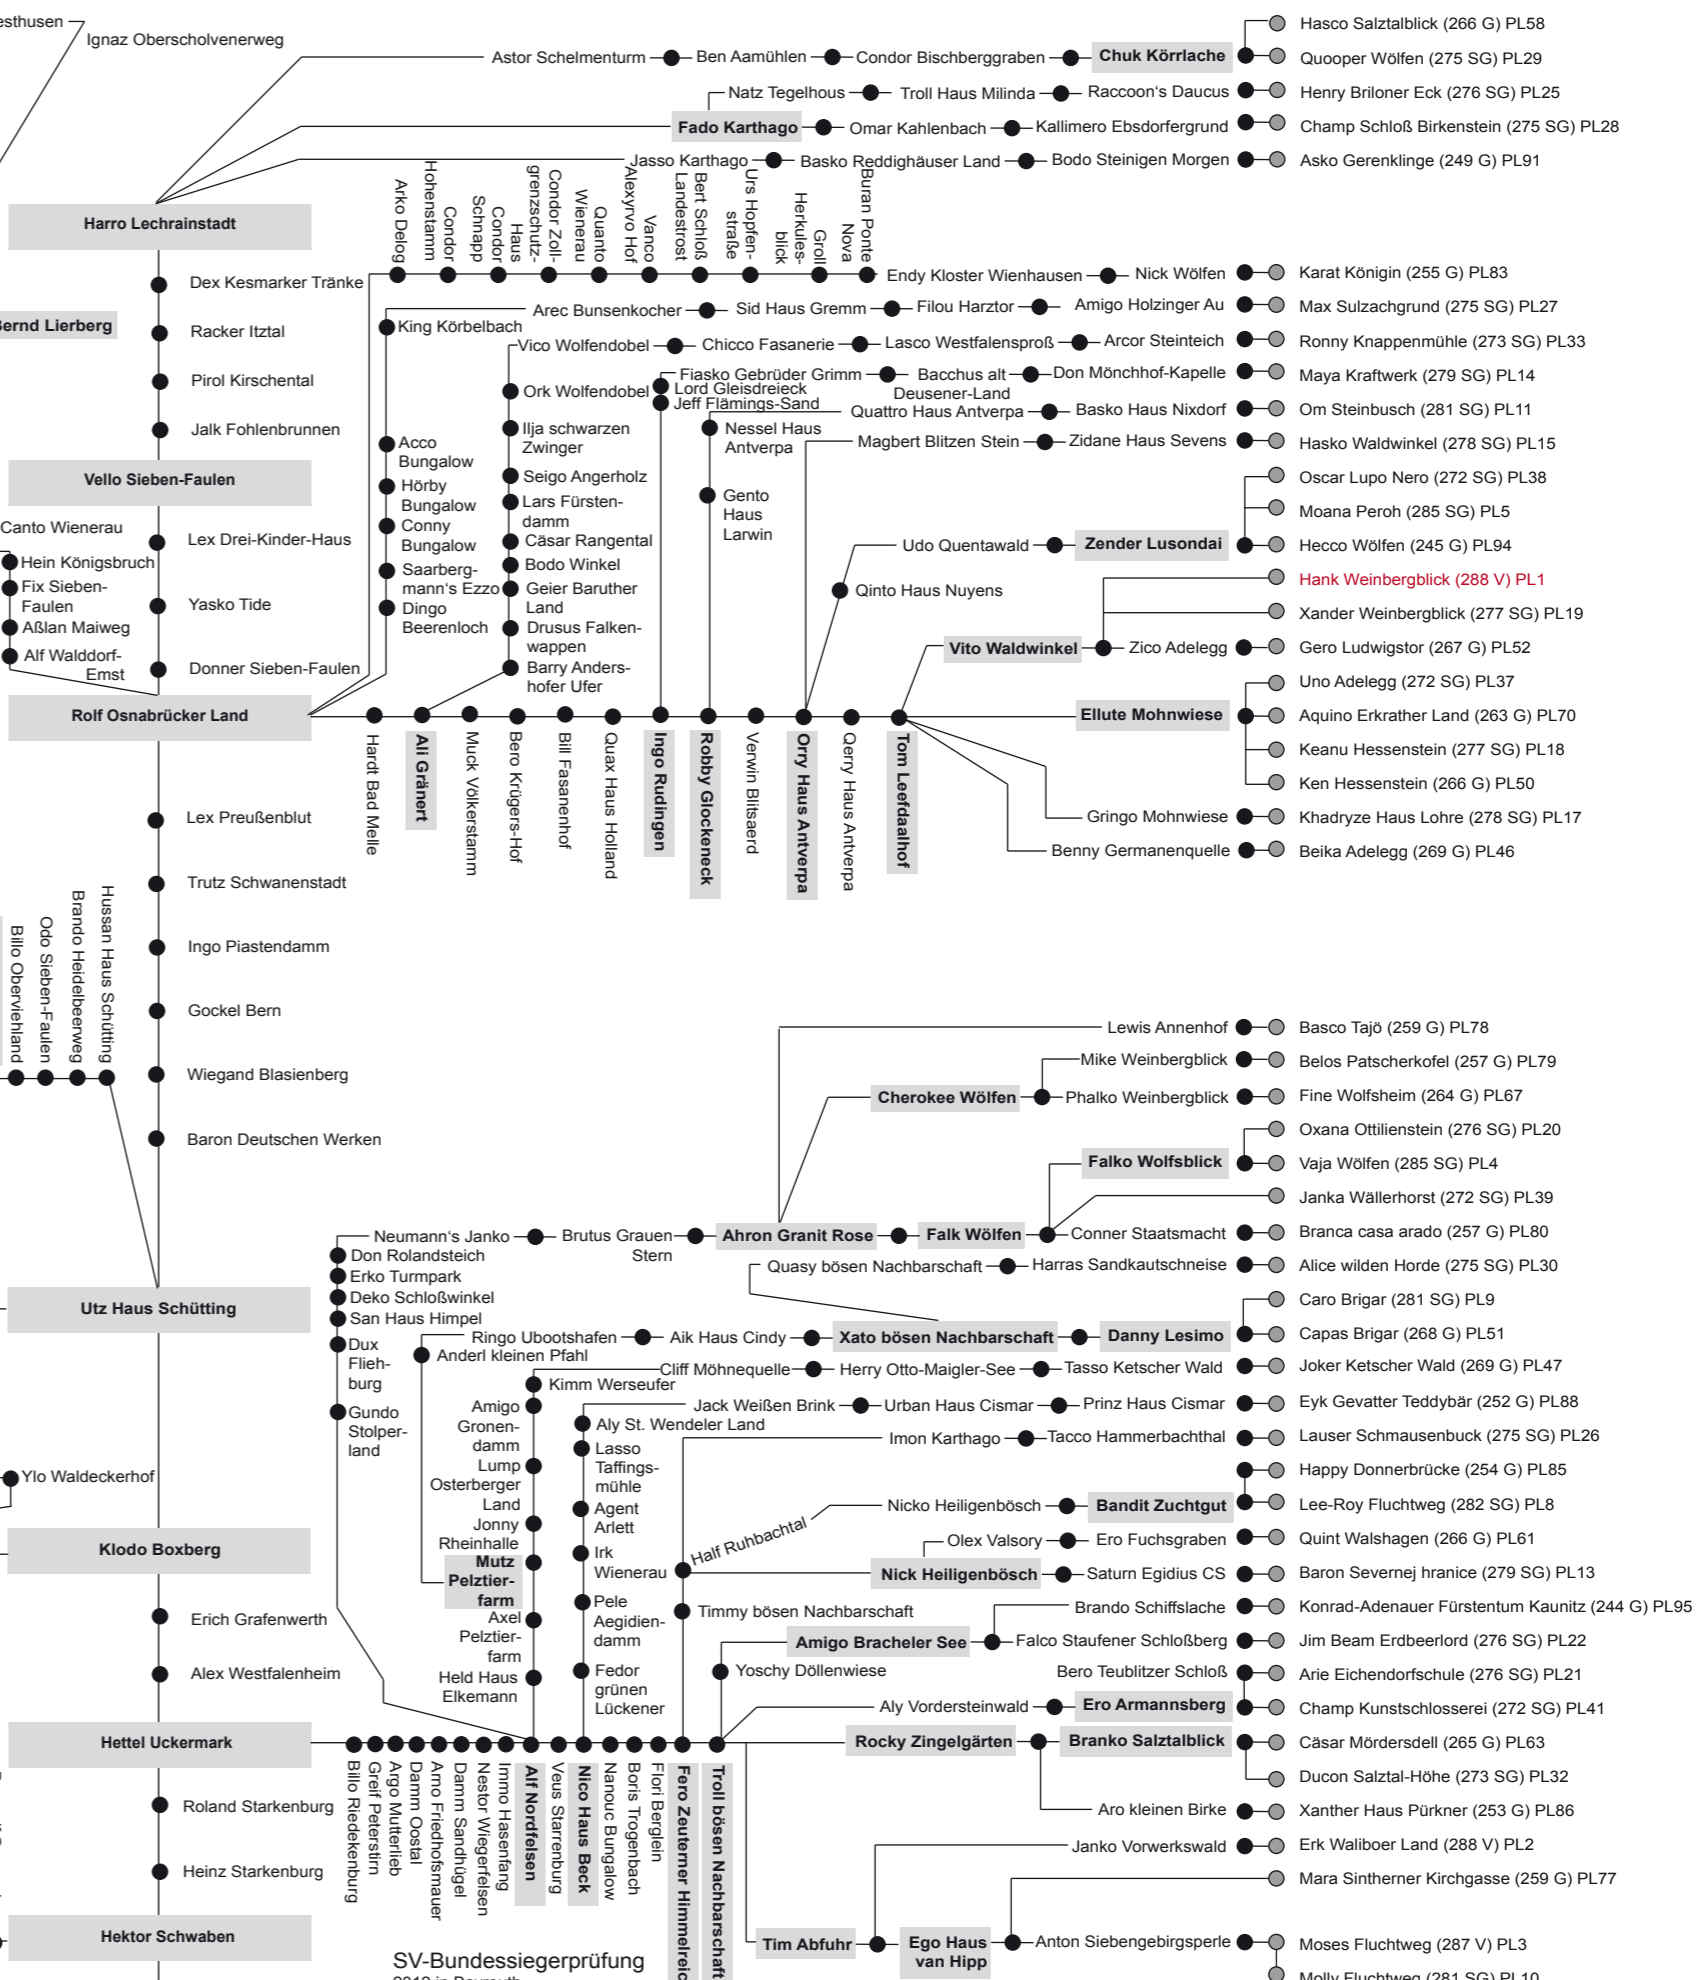

Fly schwarzen Eule (240 G) PL97
X Etzgerbächli (273 SG) PL35
Eyk Wolfstanz (248 G) PL93
Danger Caerosen (269 G) PL49
Danjo Lepperhof (268 G) PL50
Conny Gyllrather Traum (276 SG) PL23
Bill Schloßsee (266 G) PL57
Asmus Jacobiner Schloß (256 G) PL82
Randa Prälatenwald (266 G) PL60
Dingo Lohmanns Heide (276 SG) PL24
Nando Kapellenbrunn (262 G) PL74
Hunter Champ (262 G) PL73
Gomez Farnersberg (267 G) PL53
Quintus Eqidius (279 SG) PL12
Luca Lupo Nero (273 SG) PL37
Debby Merchweilerland (263 G) PL71
Eric Haus Kullmann (262 G) PL72
Zorn Ankenrütt (263 G) PL68

Quadvo Mutzbach (251 G) PL90
Baxter Schloß Veitenstein (274 SG) PL31
Condor Süderholmer Straße (265 G) PL62

Aaron Pferdeberg (261 G) PL75
Falco Dreilützower Schloß (264 G) PL66

Phantom Reiterles Kapelle (265 G) PL65

Zibu dunklen Zwinger (278 SG) PL16
Aischa grauen Schlucht (252 G) PL89
Laros Haus Pe-Ja (270 SG) PL45
Emma Hundshardt (265 G) PL64
Kira Hünxer Wald (266 G) PL56
Qash Lupo Nero (263 G) PL69
Grando Luberg (272 SG) PL40
Olex Krombach (257 G) PL81
Alk Wallensteingraben (241 G) PL96
Quardes Staatsmacht (284 SG) PL6
Djuke Steinteich (266 G) PL55

SV-Bundessiegerprüfung
2012 in Bayreuth
V-, SG- und G-Hunde
Verfasser: SV-Zuchtbuchamt

Moses Fluchtweg (287 V) PL3
Molly Fluchtweg (281 SG) PL10
Arras Schwartzwinger (248 G) PL92