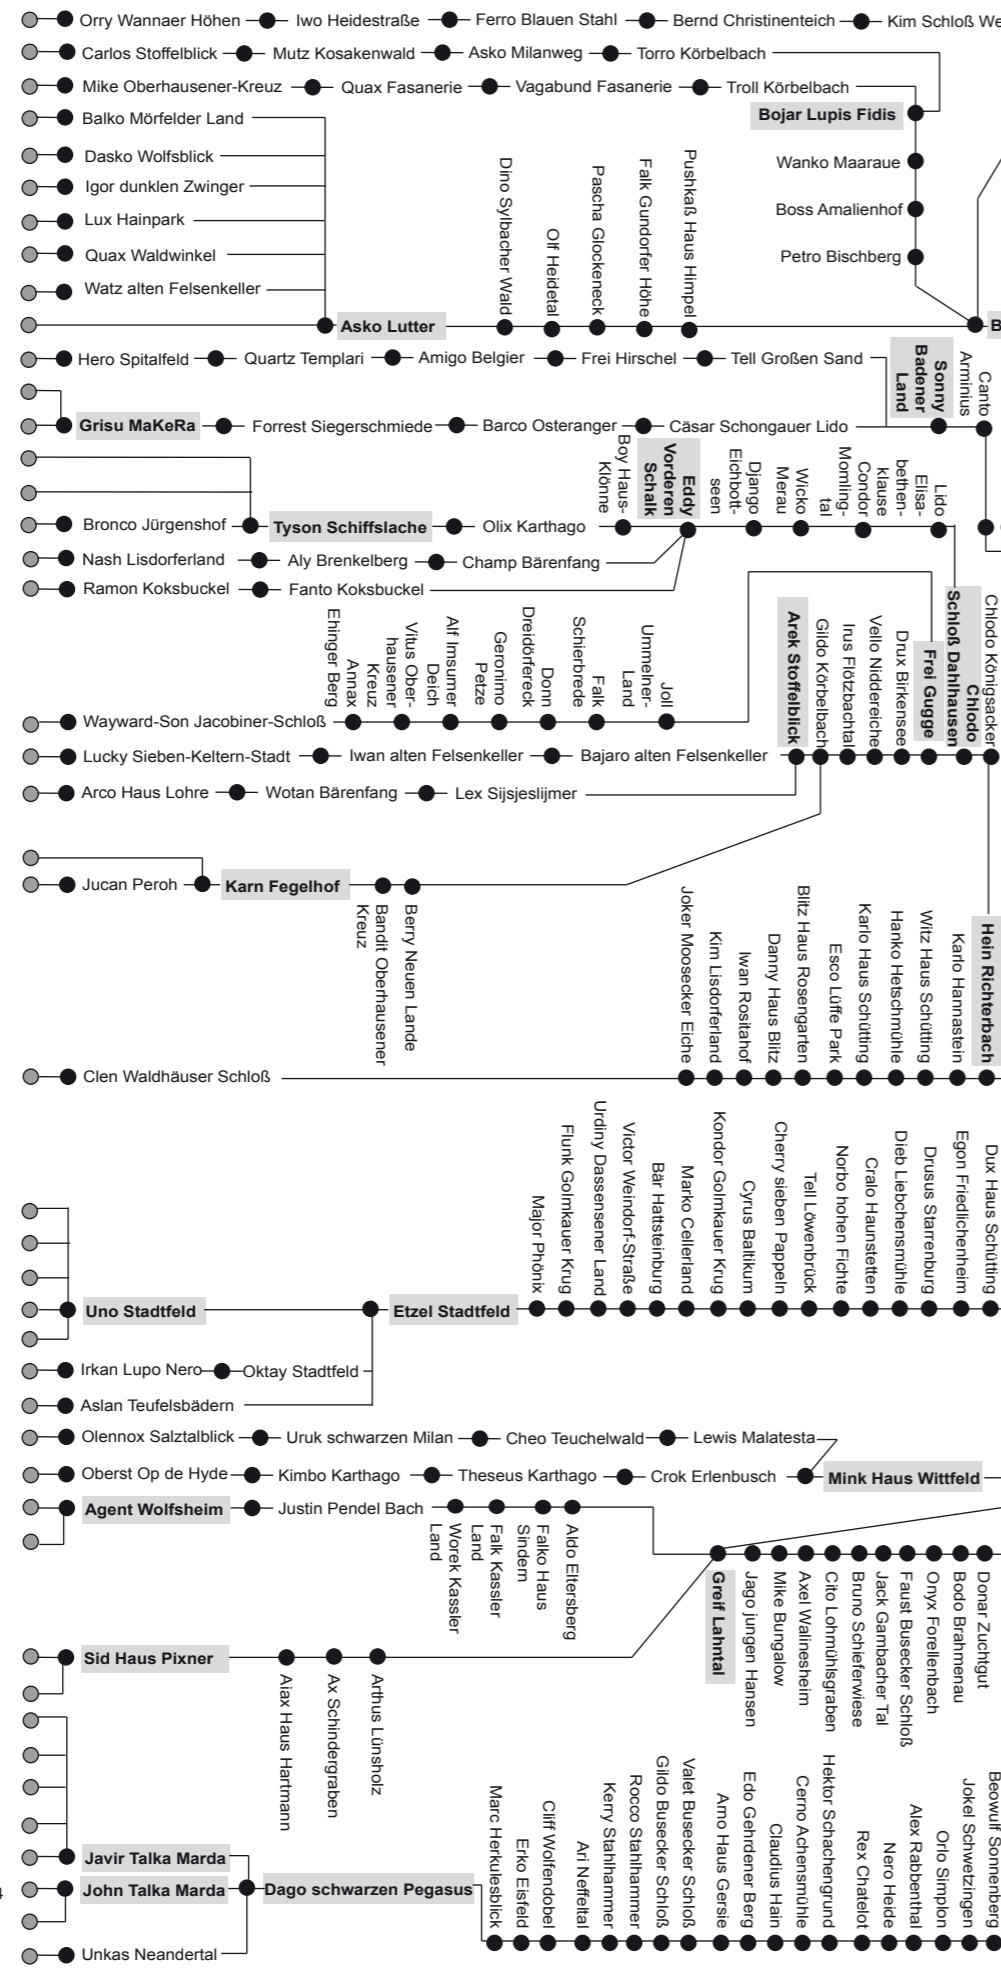

Quadvo Mutzbach (251 G) PL90
Baxter Schloß Veitenstein (274 SG) PL31
Condor Süderholmer Straße (265 G) PL62

Aaron Pferdeberg (261 G) PL75
Falco Dreilützower Schloß (264 G) PL66

Phantom Reiterles Kapelle (265 G) PL65

Zibu dunklen Zwinger (278 SG) PL16
Aischa grauen Schlucht (252 G) PL89
Laros Haus Pe-Ja (270 SG) PL45
Emma Hundshardt (265 G) PL64
Kira Hünxer Wald (266 G) PL56
Qash Lupo Nero (263 G) PL69
Grando Luberg (272 SG) PL40
Olex Krombach (257 G) PL81
Alk Wallensteingraben (241 G) PL96
Quardes Staatsmacht (284 SG) PL6
Djuke Steinteich (266 G) PL55

Ico Waldhäuser Schloß (269 G) PL48
Kinski Heidhof (284 SG) PL7
Nash Hessenstein (271 SG) PL42
Buster Sottenbach (260 G) PL76
Mitakuye Oyasin Talka Marda (272 SG) PL36
Mira Waldwinkel (271 SG) PL43
Owen Waldwinkel (270 SG) PL44
Baronesse Regensburger Donauauen (267 G) PL54
Cooper Silvanerhaus (252 G) PL87
Kiba Borngasse (254 G) PL84

SV-Bundessiegerprüfung
2012 in Bayreuth
V-, SG- und G-Hunde
Verfasser: SV-Zuchtbuchamt

Moses Fluchtweg (287 V) PL3
Molly Fluchtweg (281 SG) PL10
Arras Schwartzwinger (248 G) PL92