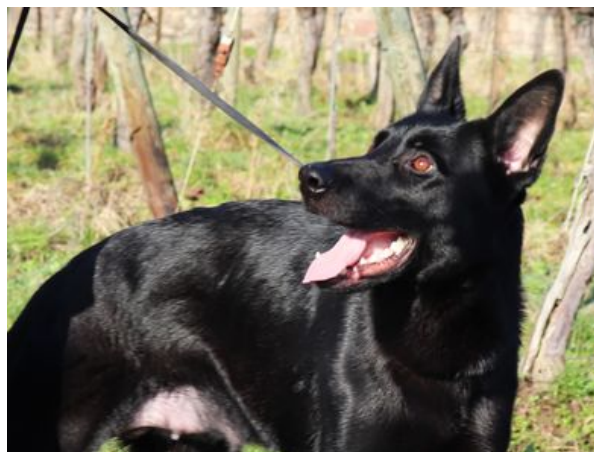

## Planification de portée de Gollum vom schwarzen Omen et Shadow von Kaisersbari

Nom de l'éleveur:	Gautier Jérôme	Rue:	Les Chauffours
Téléphone:	0565374122	Code postal:	46200
Portable:	Pas encore ajouté	Ville:	Lanzac
E-mail:	terresdavallon@yahoo.fr	Pays:	France

### Gollum vom schwarzen Omen

Race:	Berger Allemand (Poils co...
Date de naissance:	14.07.2020
Taille:	64
Poids:	38
LE.:	N.c. / VDH/SZ 2364399
Fédération d'élevage:	SV
Résultat:	angek.2023/24, HD-ZW 84 (...)
Séance de confirmation:	V
Résultats de travail:	BH/VT, AD, IGP 1, Wesensb...
Résultats santé:	HD-normal, ED-normal, LTV...
Propriétaire:	Kris Taylor
Description:	Igp1: 96-94-97

### Shadow von Kaisersbari

Race:	Berger Allemand (Poils co...
Date de naissance:	17.04.2021
Taille:	N.c.
Poids:	N.c.
LE.:	N.c. / LOF 757173
Fédération d'élevage:	Pas encore ajouté
Résultat:	Pas encore ajouté
Séance de confirmation:	Pas encore ajouté
Résultats de travail:	Pas encore ajouté
Résultats santé:	HD-A, ED-0, LTV-0, DM-N/N...
Propriétaire:	Afshin Alaghehband
Description:	Pas encore ajouté